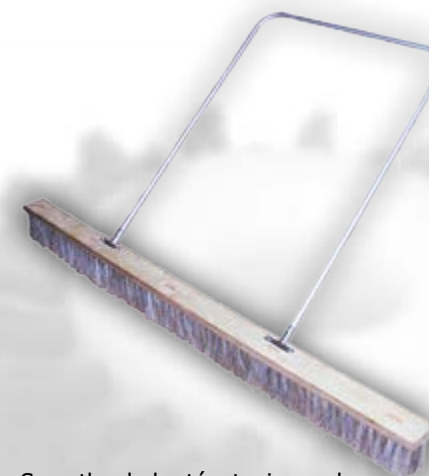

oprawa: drewno bukowe lakierowane
handle: varnished beech wood
rozmiar: 20 x 2 cm
size 20 x 2 cm

nabicie: bassina
filling: bassina

wysokość włosia: 3,5 cm
bristle height: 3.5 cm

kij drewniany 120 cm przymocowany do metalowego
uchwyty nierdzewną śrubą

120 cm wooden stick attached to a metal handle
with a stainless steel screw

uchwyt stalowy
steel handle

Szczotka do kortów tenisowych + kij
– lnia mokra
Tennis court brush+ stick
– the wet line

oprawa: drewno bukowe
handle: beech wood
nabicie: stylon PA 0,5
filling: stylon PA 0.5

wysokość włosia: 3,5 cm
bristle height: 3.5 cm

kij drewniany 120 cm przymocowany do metalowego
uchwyty nierdzewną śrubą

120 cm wooden stick attached to a metal handle
with a stainless steel screw

uchwyt stalowy
steel handle

Szczotka do kortów tenisowych
Tennis court brush

oprawa: stal
handle: steel
nabicie: drut stalowy fi 1,5
filling fi 1.5
rozmiar: 200 x 5,5 x 4 cm
size: 200 x 5.5 x 4 cm

Szczotka listwowa
Lath brush

oprawa: AL aluminium
handle: AL aluminium
nabicie: mieszanka szczotkarska
filling: mixed bristles
rozmiar: 200 x 7,3 x 2 cm
size: 200 x 7.3 x 2 cm

Do czyszczenia zwierząt Animals grooming brush

Szczotka do czyszczenia konia
Horse grooming brush

oprawa: drewno bukowe lakierowane
handle: varnished beech wood
nabicie: włókno naturalne dzik
filling: boar bristles
rozmiar: 16 x 8 cm
size: 16 x 8 cm
produkcja na zamówienie Klienta
manufactured on Customer request

Szczotka do kortów tenisowych
Tennis court brush

oprawa: drewno bukowe lakierowane
handle: laquered beechwood
oprawa zabezpieczona specjalnym podkładem
i pomalowana specjalną srebrną farbą do
aluminium
frame grounded and painted with special
silver
paint for aluminium
wierzch oprawy skręcony ze spodem
nierdzewnymi śrubami

frame fixed to base with stainless screws
nabicie: mieszanka szczotkarska (bassina +
stylon PA 0,5)
filling: mixed bristles (bassina + stylon
PA 0.5)

wysokość włosia: 12 cm
length fibre: 12 cm

rozmiar: 150 x 10 x 3 cm
size: 150 x 10 x 3 cm

uchwyt aluminiowy profilowany
profiled aluminium handle
dostępny kolor oprawy: biały
color: only white