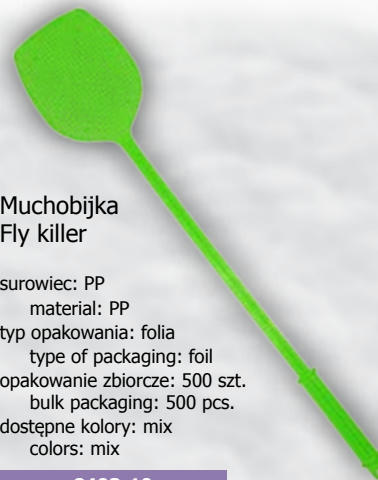

Muchobijka Fly killer

surowiec: PP
material: PP
typ opakowania: folia
type of packaging: foil
opakowanie zbiorcze: 500 szt.
bulk packaging: 500 pcs.
dostępne kolory: mix
colors: mix

8403-10

Klamerki do bielizny Clothes pegs

surowiec: LDPE
material: LDPE
typ opakowania: folia
type of packaging: foil
opakowanie jednostkowe: 20 szt.
individual packaging: 20 pcs.
opakowanie zbiorcze: 100 szt.
bulk packaging: 100 pcs.
dostępne kolory: mix
colors: mix

0040-09