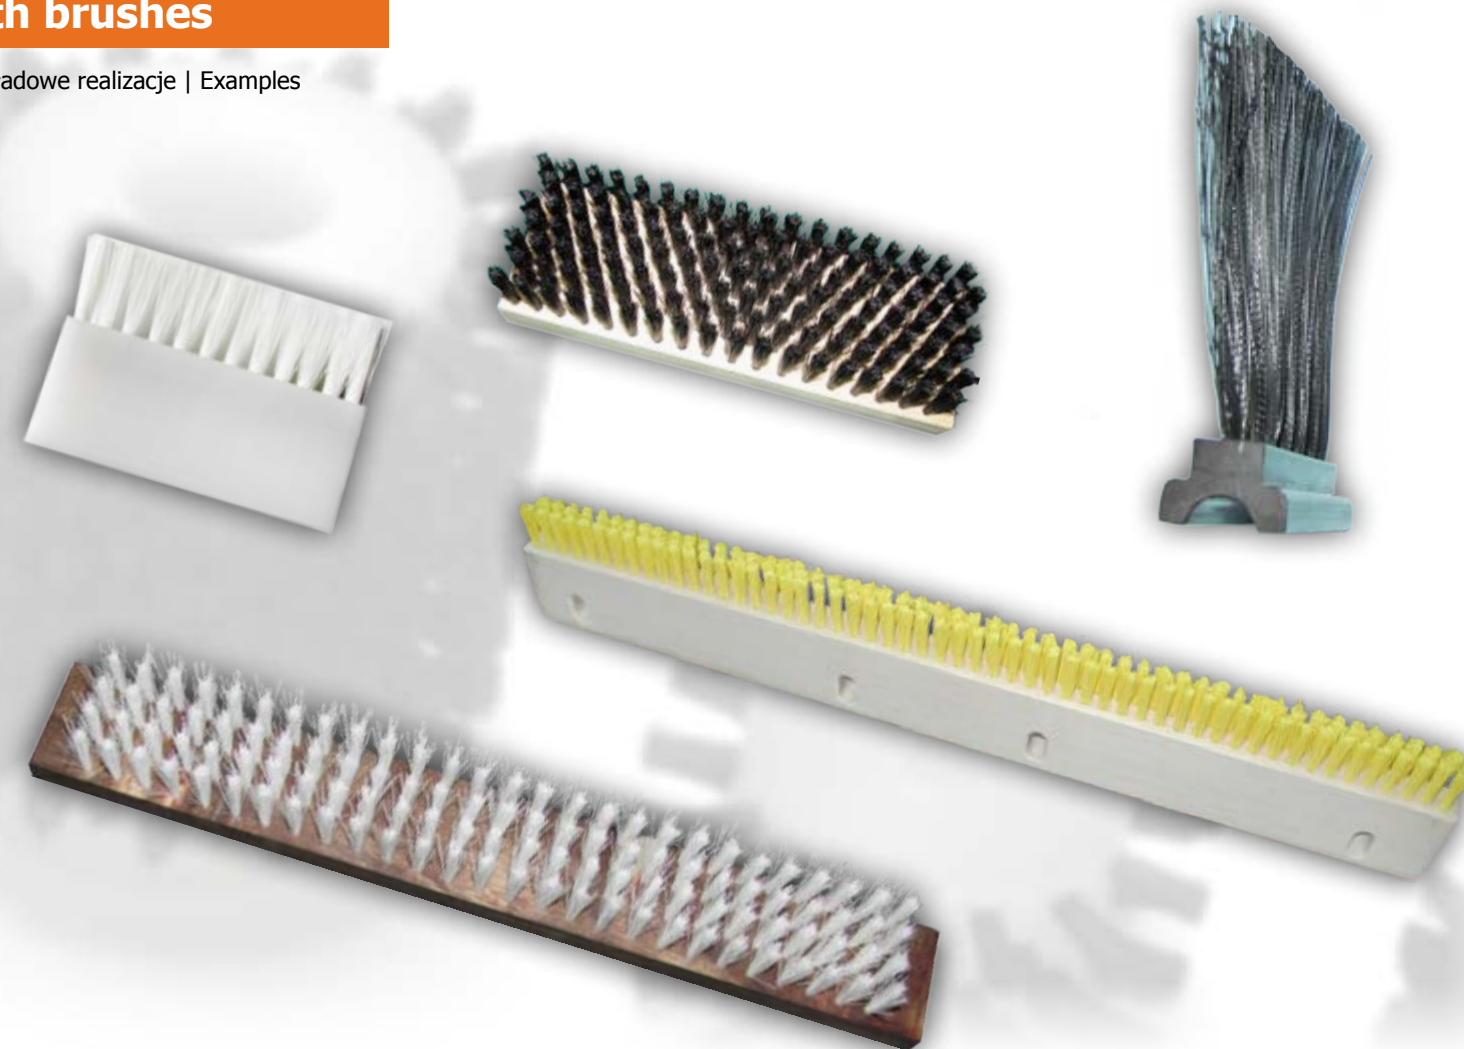

Szczotki listwowe Lath brushes

Przykładowe realizacje | Examples